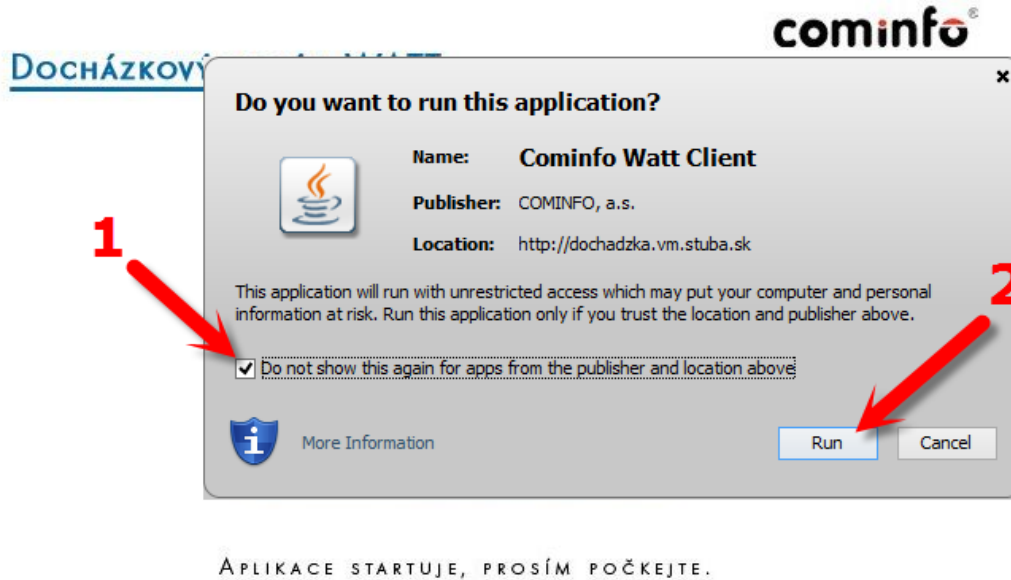

Potvrdenie spustenia Cominfo Watt Client

Pri nasadení aktualizácie EDS, alebo Java klienta sa môže zobrazovať toto okno. Vždy postupujte podľa týchto inštrukcií.

1. Odfajknite
2. Kliknite na Run

A pri ďalších spusteniach by sa toto okno už nemalo zobrazovať.