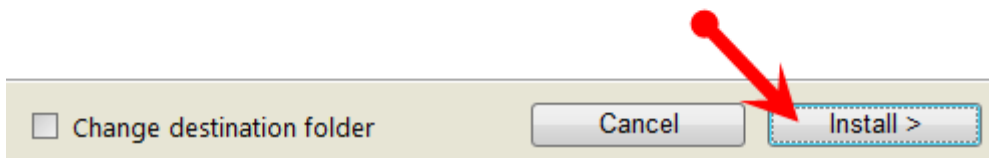

Java provides access to a world of amazing content. From business solutions to helpful utilities and entertainment, Java makes your Internet experience come to life.

Note: No personal information is gathered as part of our install process. [Click here](#) for more information on what we do collect.

Click Install to accept the [license agreement](#) and install Java now.