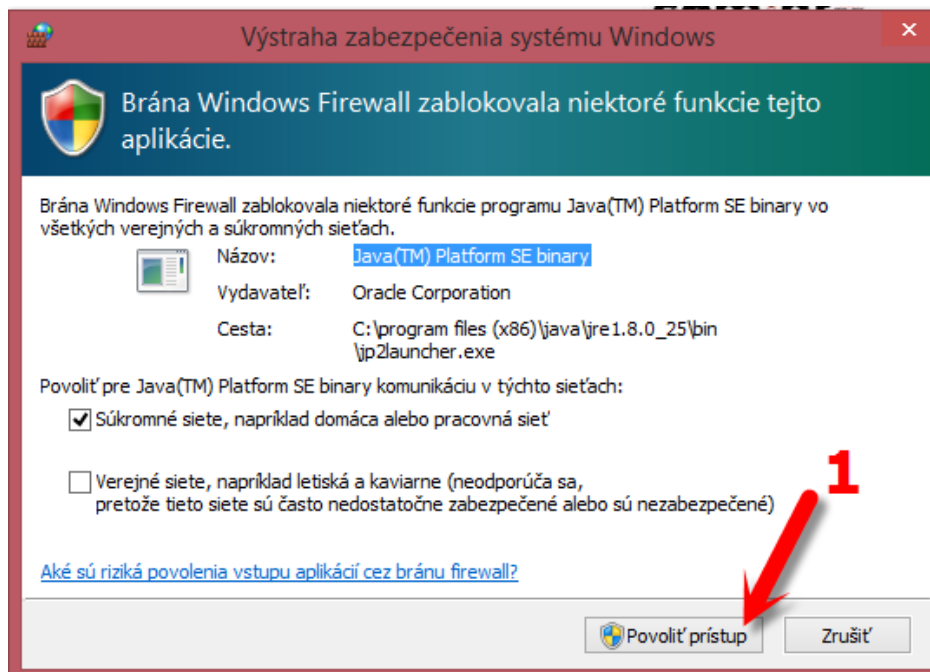

1. V niektorých prípadoch sa môže zobraziť aj toto okno. Zvoľte „Povolit prístup“