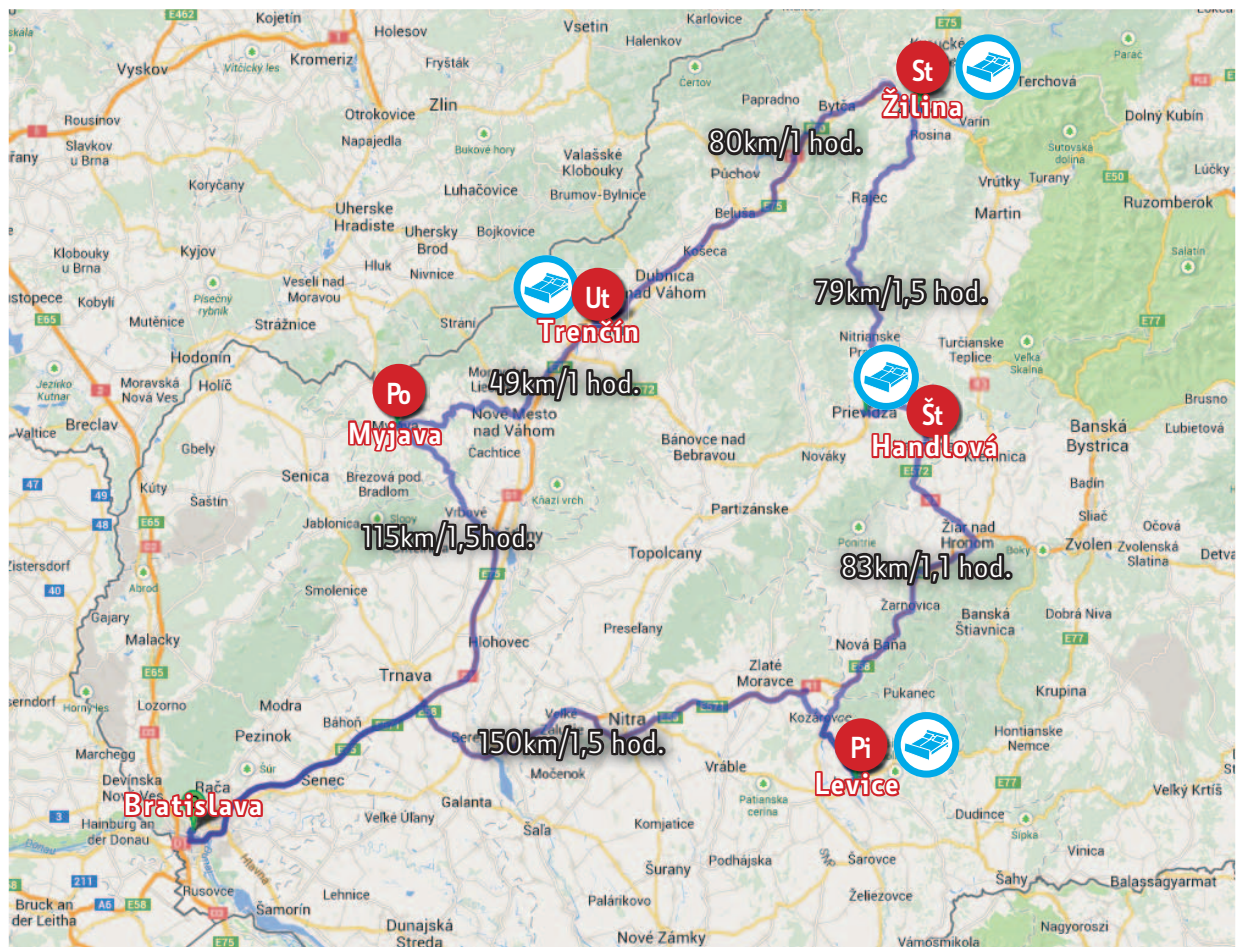

Na záver sa správi celkový súčet z oboch kôl a určia sa víťazi. V prípade rovnosti bodov bude nasledovať tzv. rozstrel. Víťazov čakajú sladké odmeny.

Plán týždenného okruhu po Slovensku

PO 21 **Myjava**
SPŠ Myjava, UL. SNP 413/8, 907 01 Myjava

UT 22 **Trenčín**
Výstavnisko Trenčín, Pod Sokolicami 43, pavilón P3
Konštrukta Industry - prehliadka závodu

St 23 **Žilina**
Gymnázium, Varšavská cesta 1, Žilina

Št 24 **Handlová**
SOŠ, Lipová 8, Handlová

Pi 25 **Levice**
Stredná priemyselná škola, F. Hečku 25, 93447 Levice

Plán týždenného okruhu po Slovensku - MAPA

Časový harmonogram presunov

Pondelok 21.10.2013

6.30	BA nakládka		
7.00	BA odchod	smer Myjava	115 km
9.00-13.00	Myjava akcia: SPŠ Myjava, UL. SNP 413/8,		
14.00	odchod	smer Trenčín	50 km
15.30	príchod - Trenčín	- ubytovanie	

Utorok 22.10.2013

8.30	Trenčín	presun na školu	5 km
9.00-13.00	Trenčín akcia: Výstavisko Trenčín P3		
14.00	odchod	smer Žilina	80 km
15.30	príchod - Žilina	- ubytovanie	

Streda 23.10.2013

8.30	Žilina	presun na školu	5 km
9.00-13.00	Žilina akcia: Gymnázium, Varšavská cesta 1		
14.00	odchod	smer Prievidza	79 km
16.30	príchod - Handlová	- ubytovanie	