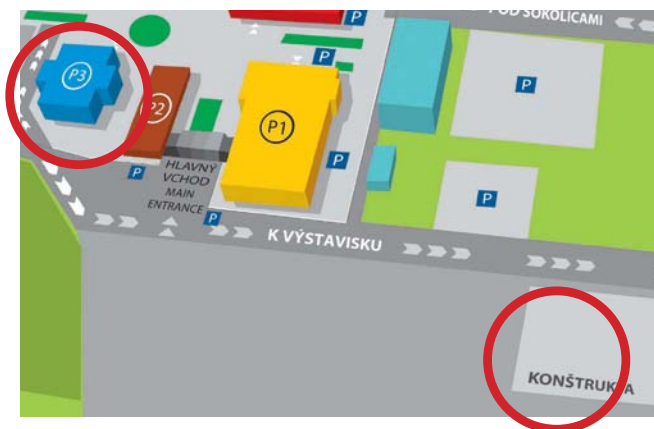

Utorok 22. 10. 2013

TRENČÍN

1. **Miesto konania:** Výstavisko Trenčín, Pod Sokolicami 43, pavilón P3
   Konštrukta Industry - prehliadka závodu
2. **Prizvané školy:** Gymnázium Ľudovíta Štúra, Legionárska 160, 91104 Trenčín
   Piaristické gymnázium Jozefa Braneckého, Palackého 4
   Stredná odborná škola, Pod Sokolicami 14
   Dopravná akadémia, Školská 66
   Stredná odborná škola letecko - technická, Legionárska 160
3. **Dubnica nad Váhom: 14,5 km**
   • SPŠ, Obrancov mieru 343/1
   • Stredná odborná škola ZVS
   Gymnázium, Školská 2
4. **Nová Dubnica 12 km**
   Spojená škola - Gymnázium sv. Jána Bosca, Trenčianska 66/28
5. **Bánovce n. Bebravou 30km**
   • SOŠ Farská 7
6. **Nové Mesto nad V. 25km**
   Stredná odborná škola
   Gymnázium M. R. Štefánika
7. **Myjava 26km**
8. **Topoľčany 55km**
   Gymnázium, 17. novembra 1180/16
   Obchodná akadémia, Inovecká 2041
9. **Partizánske 49km**
   Gymnázium, Komenského 2/1074, 95801
   do Handl. 48 km!!!
   • Spojená škola - Stredná priemyselná škola, Nám. SNP 5
10. **Piešťany 47km**
    Stredná priemyselná škola elektrotechnická
    Gymnázium sv. Michala Archanjela
    Myjava 33 km!!
    • účastník minuloročnej akcie • akcie v minulosti