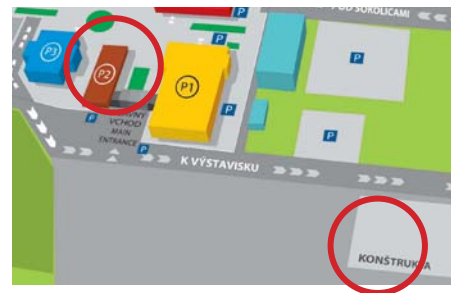

UT 22 **Trenčín**
Výstavnisko Trenčín, Pod Sokolicami 43, pavilón P3
Konštrukta Industry - prehliadka závodu