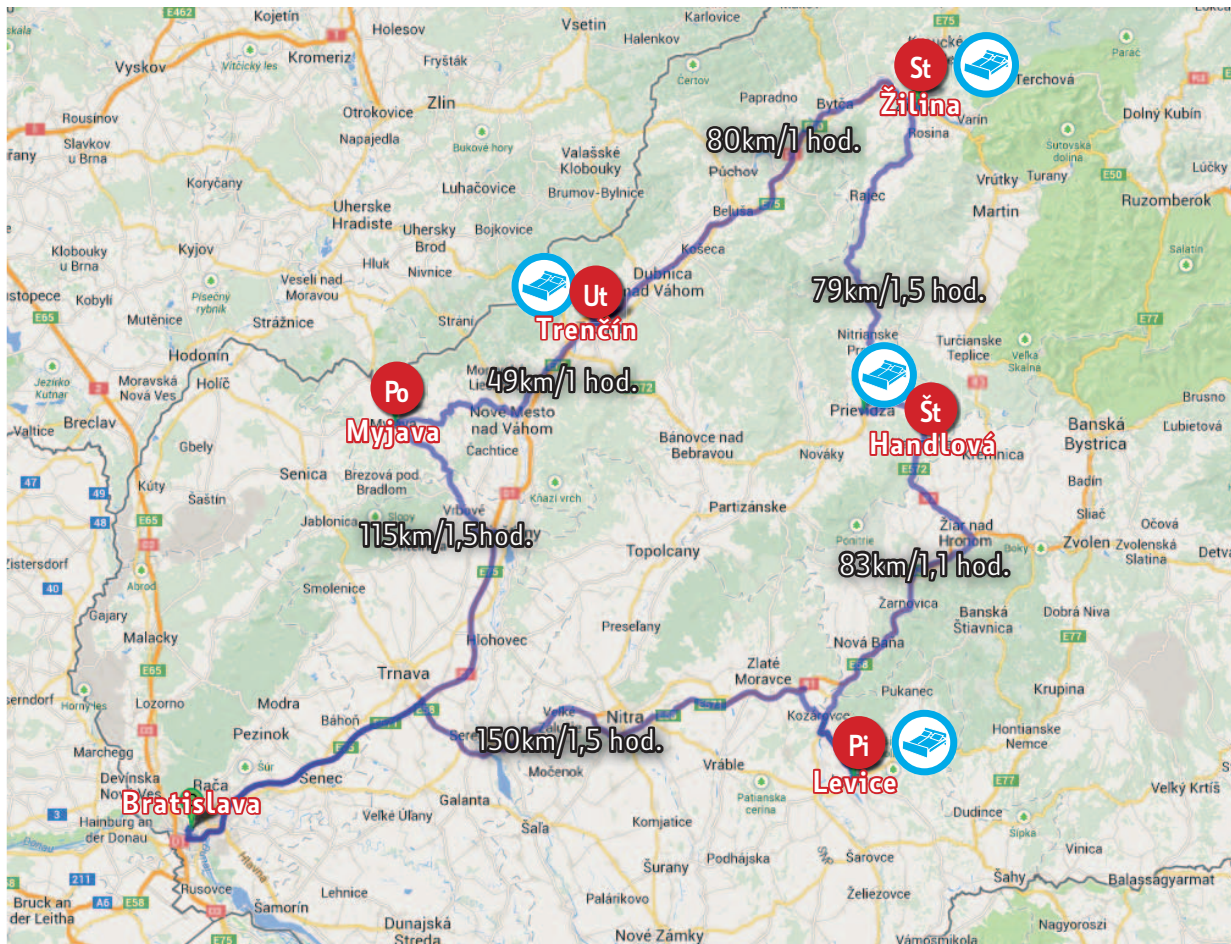

# Plán týždenného okruhu po Slovensku

PO 21 **Myjava**  
SPŠ Myjava, Ul. SNP 413/8, 907 01 Myjava

UT 22 **Trenčín**  
Výstavnisko Trenčín, Pod Sokolicami 43, pavilón P3  
Konštrukta Industry - prehliadka závodu

St 23 **Žilina**  
Gymnázium, Varšavská cesta 1, Žilina

Št 24 **Handlová**  
SOŠ, Lipová 8, Handlová

Pi 25 **Levice**  
Stredná priemyselná škola, F. Hečku 25, 93447 Levice

# Plán týždenného okruhu po Slovensku - MAPA